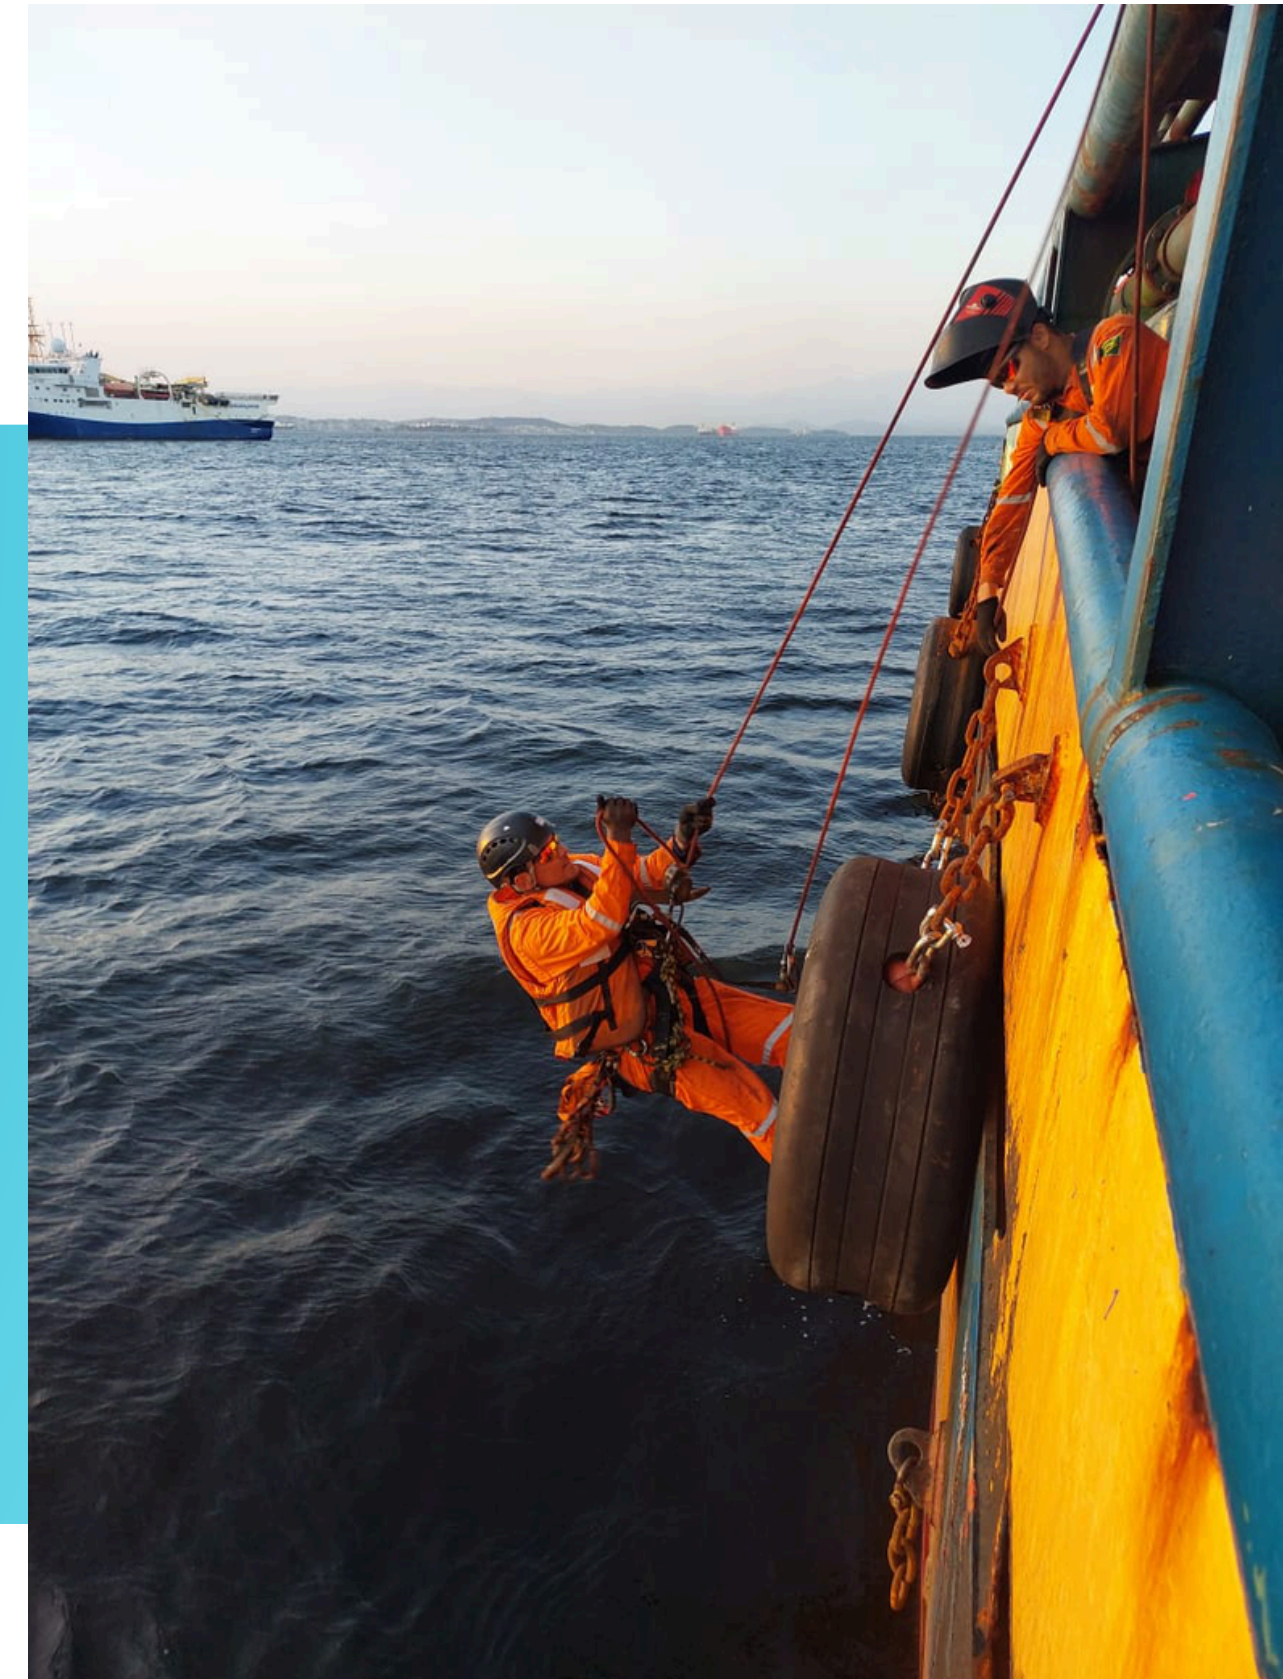

ABBANAMAR SERVIÇOS LTDA

Trabalhamos Onshore e Offshore com:

Manutenção
Espaço Confinado
Trabalhos em Altura
Escalada (irata)
Resgate em Altura e Espaço Confinado
Solda
Caldeiraria
Pintura
Alvenaria e Construção Civil
Limpeza de Fachadas
Elétrica
Teste de percussão

SOBRE A EMPRESA:

Somos uma empresa de serviços, fundada com o objetivo de suprir uma necessidade do mercado com soluções para serviços de Manutenção onshore e offshore além da especialidade em resgate em altura e espaço confinado.

Possuimos equipes formadas por profissionais capacitados e habilitados para a realização das atividades de acesso por cordas, resgate e serviços de manutenção.

**SERVIÇOS ONSHORE E
OFFSHORE:**

RESGATE EM ALTURA E ESPAÇO CONFINADO