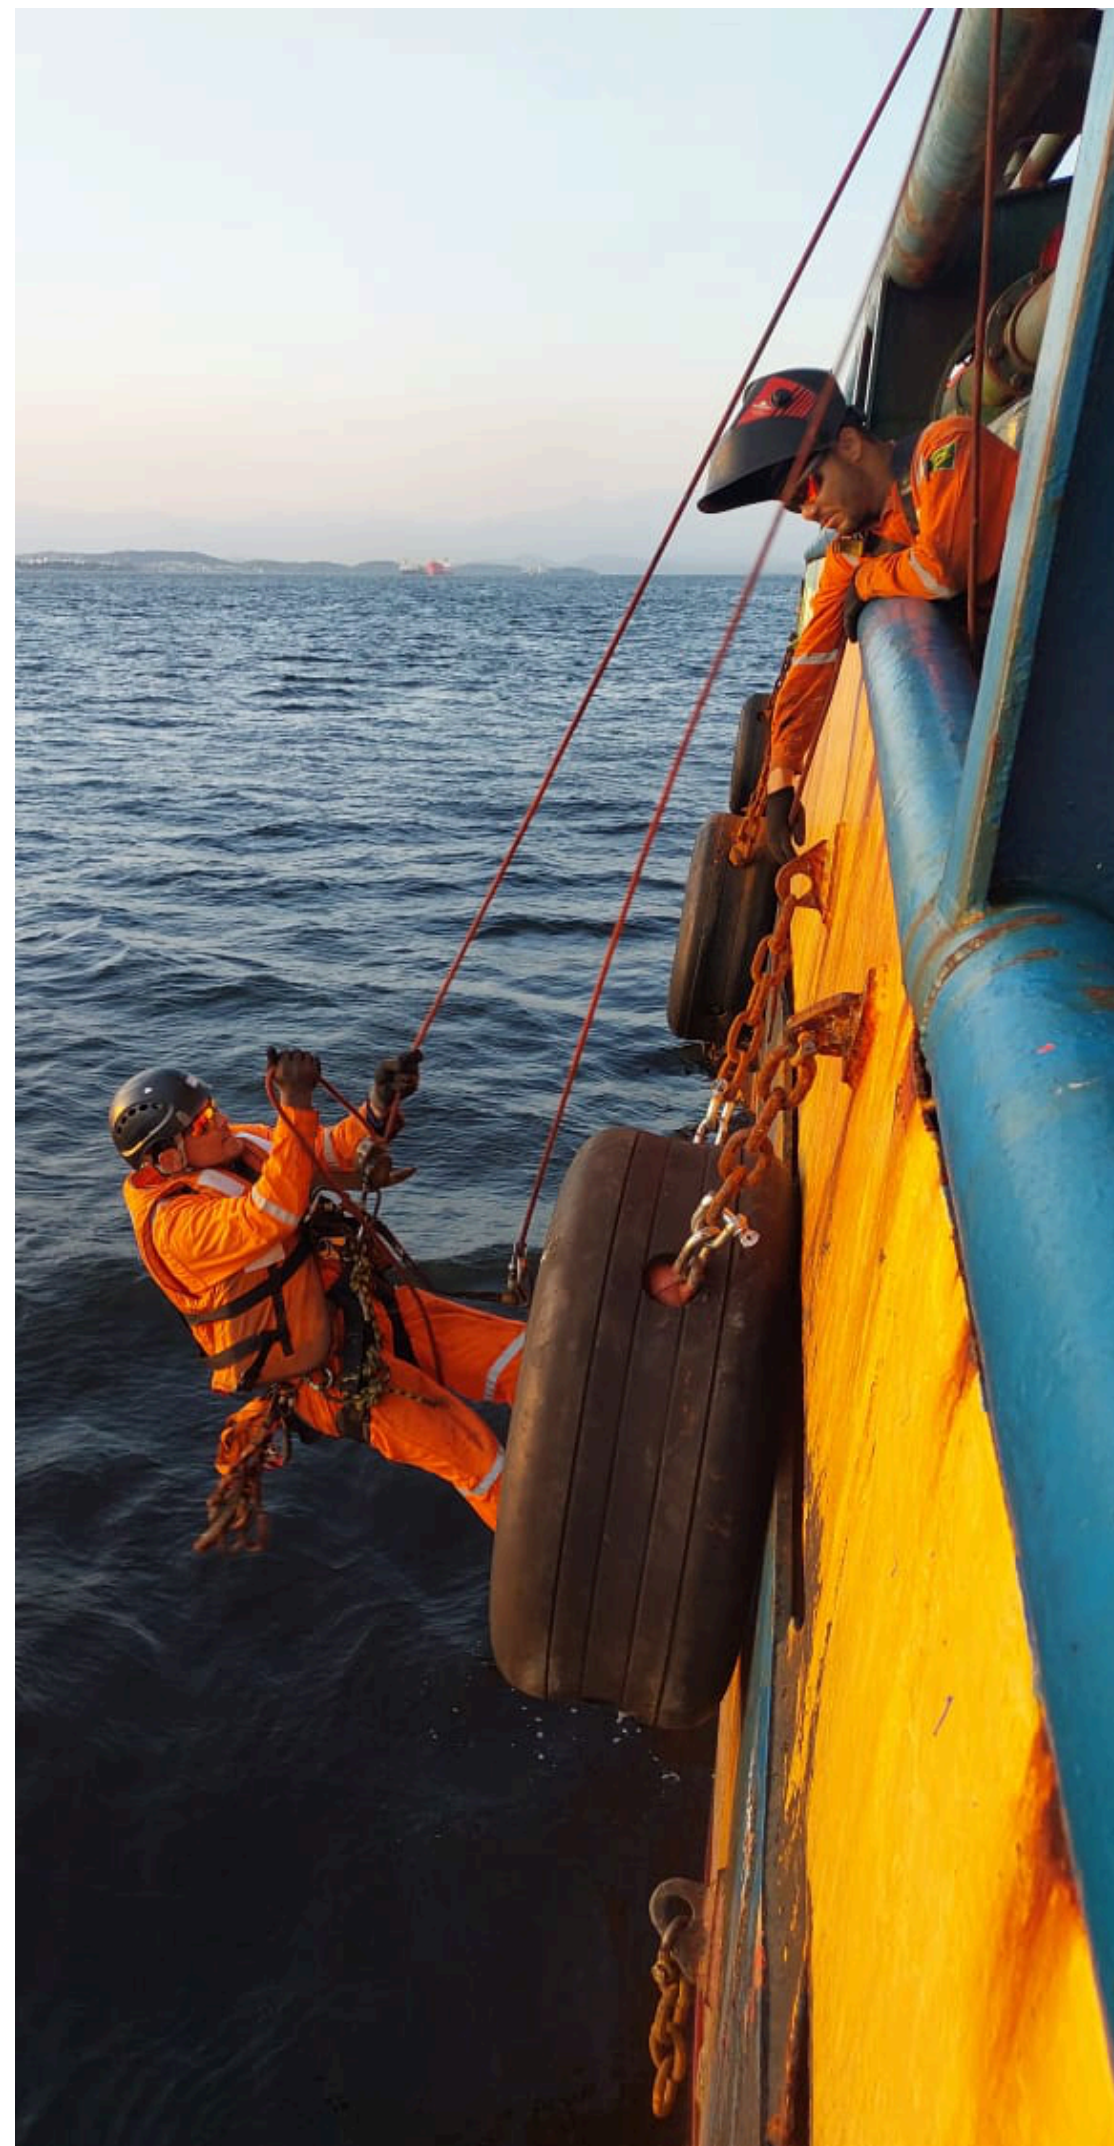

ABBANAMAR SERVIÇOS LTDA

Trabalhamos Onshore e Offshore com:

Manutenção
Espaço Confinado
Trabalhos em Altura
Escalada (irata)
Resgate em Altura e Espaço Confinado
Solda
Caldeiraria
Pintura
Alvenaria e Construção Civil
Limpeza de Fachadas
Elétrica
Teste de percussão

Possuimos equipes formadas por profissionais capacitados e habilitados para a realização das atividades de acesso por cordas, resgate e serviços de manutenção.

**SERVIÇOS ONSHORE E
OFFSHORE:**

RESGATE EM ALTURA E ESPAÇO CONFINADO